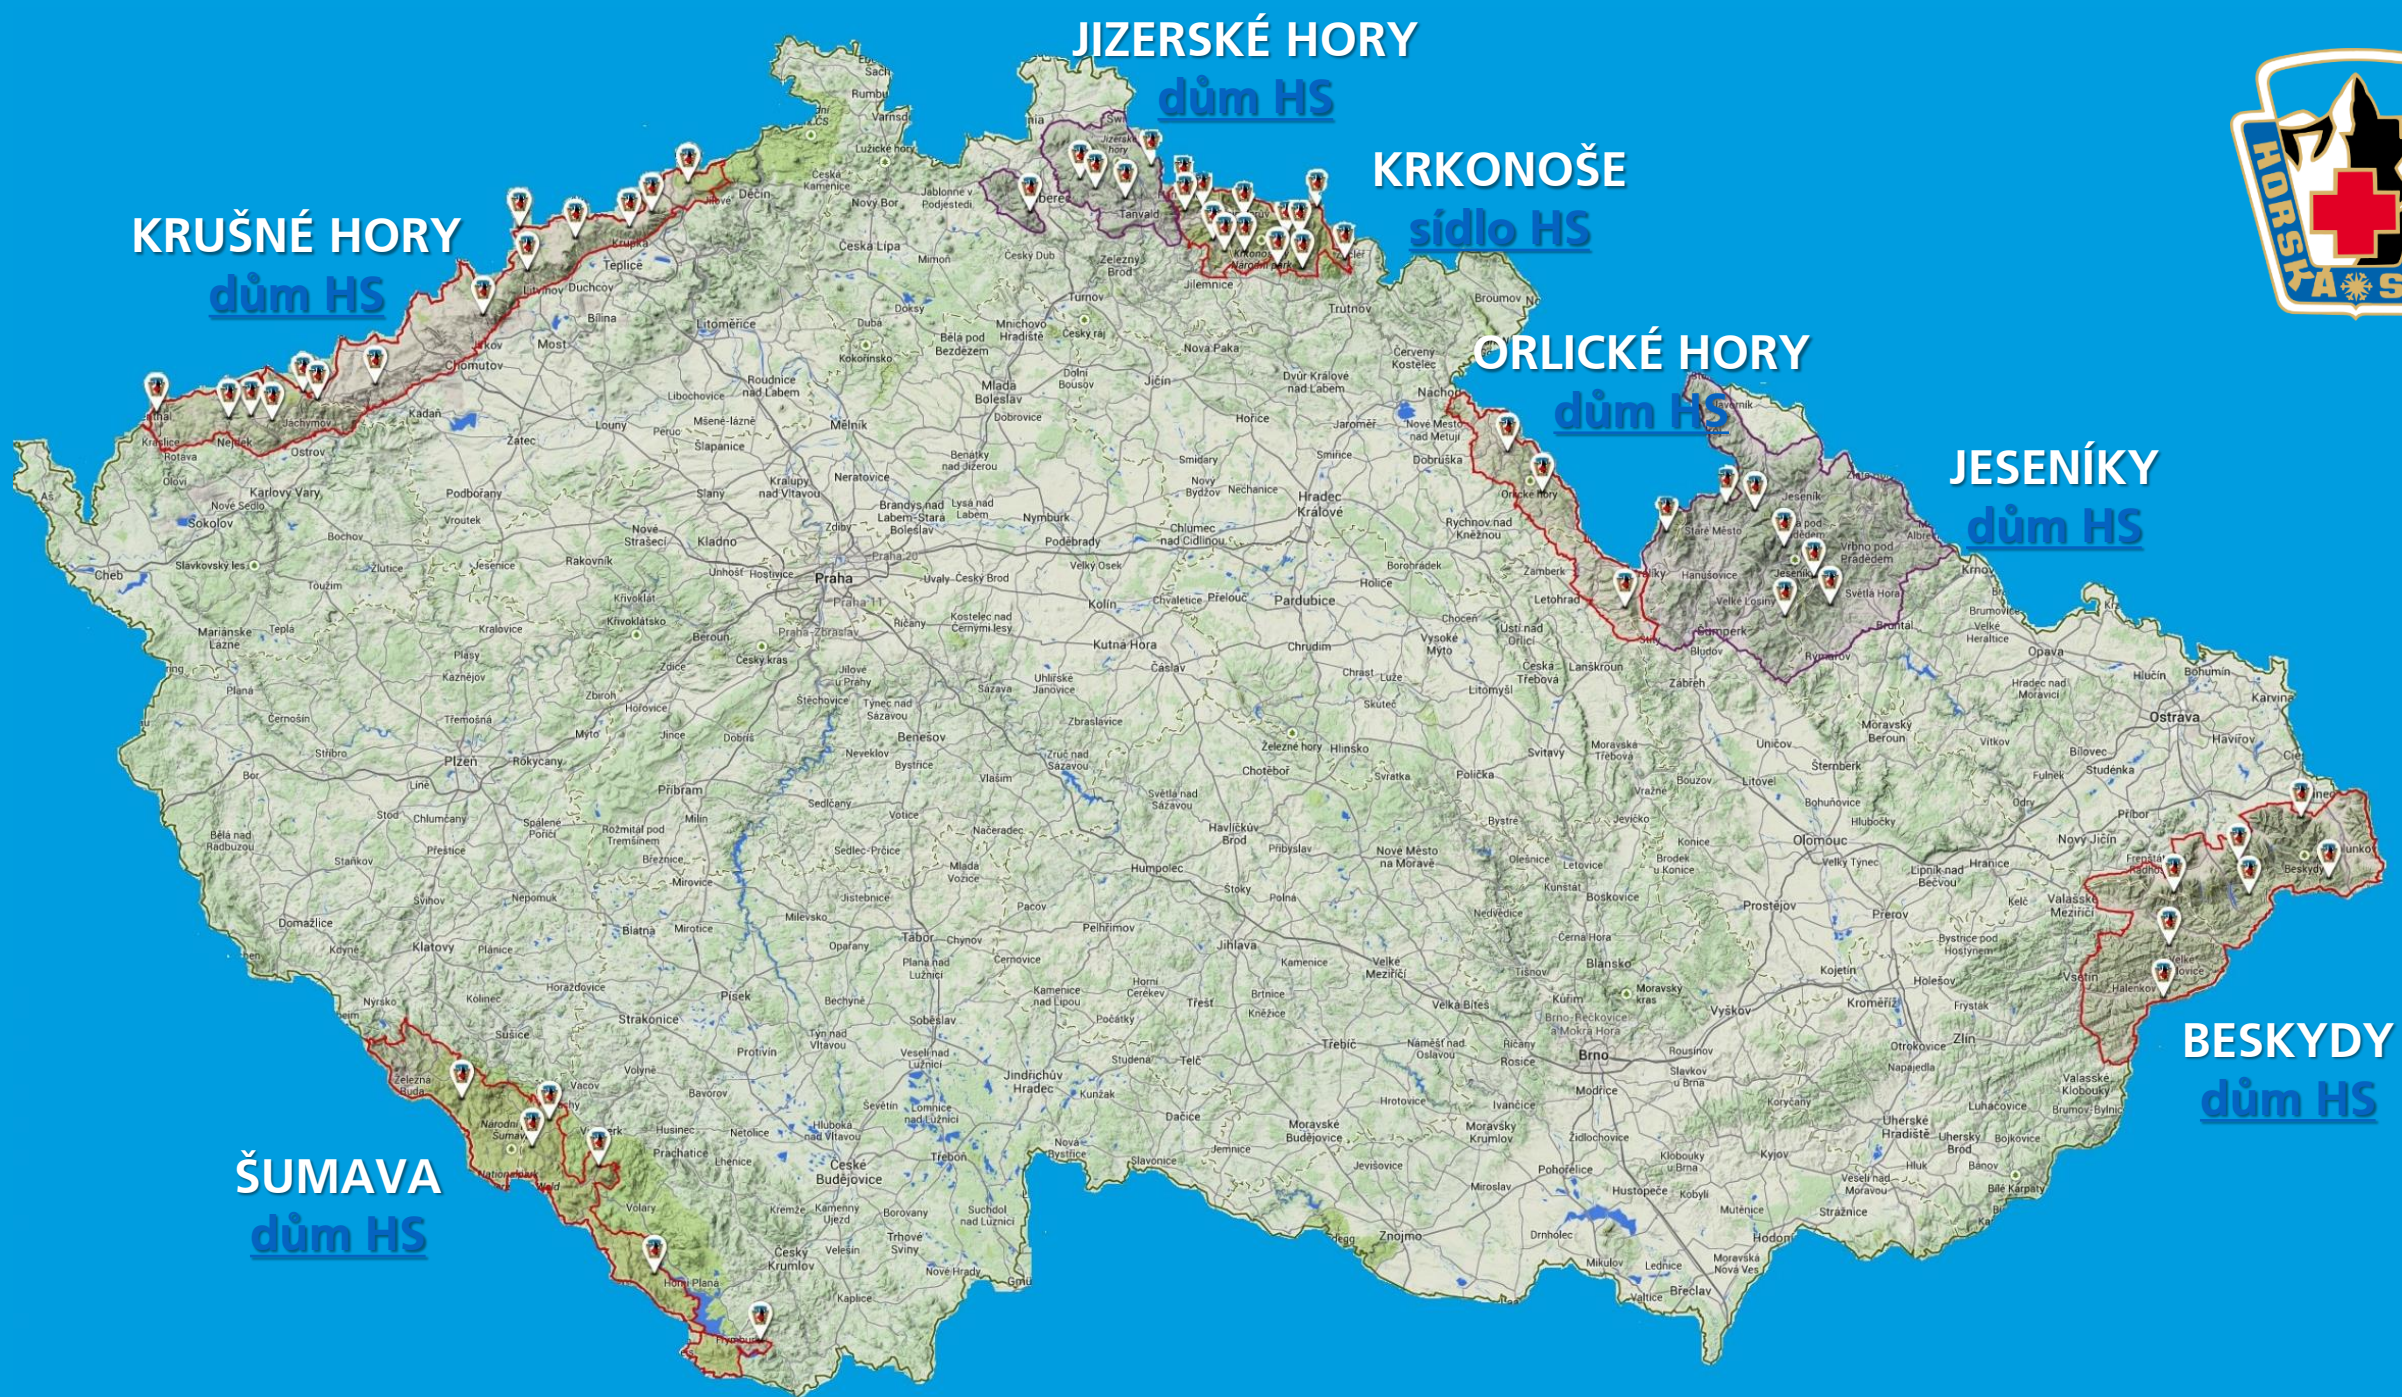

**ZAJÍMÁ TĚ KDE VŠUDE HORSKÁ SLUŽBA
PŮSOBÍ A KDE BY SES MOHL PŘIHLÁSIT ?**

**MÁME PRO TEBE MAPU S HRANICEMI
JEDNOTLIVÝCH OBLASTÍ A PŘEHLED SÍDEL HORSKÉ SLUŽBY.**

KRUŠNÉ HORY
dům HS

JIZERSKÉ HORY
dům HS

KRKONOŠE
sidlo HS